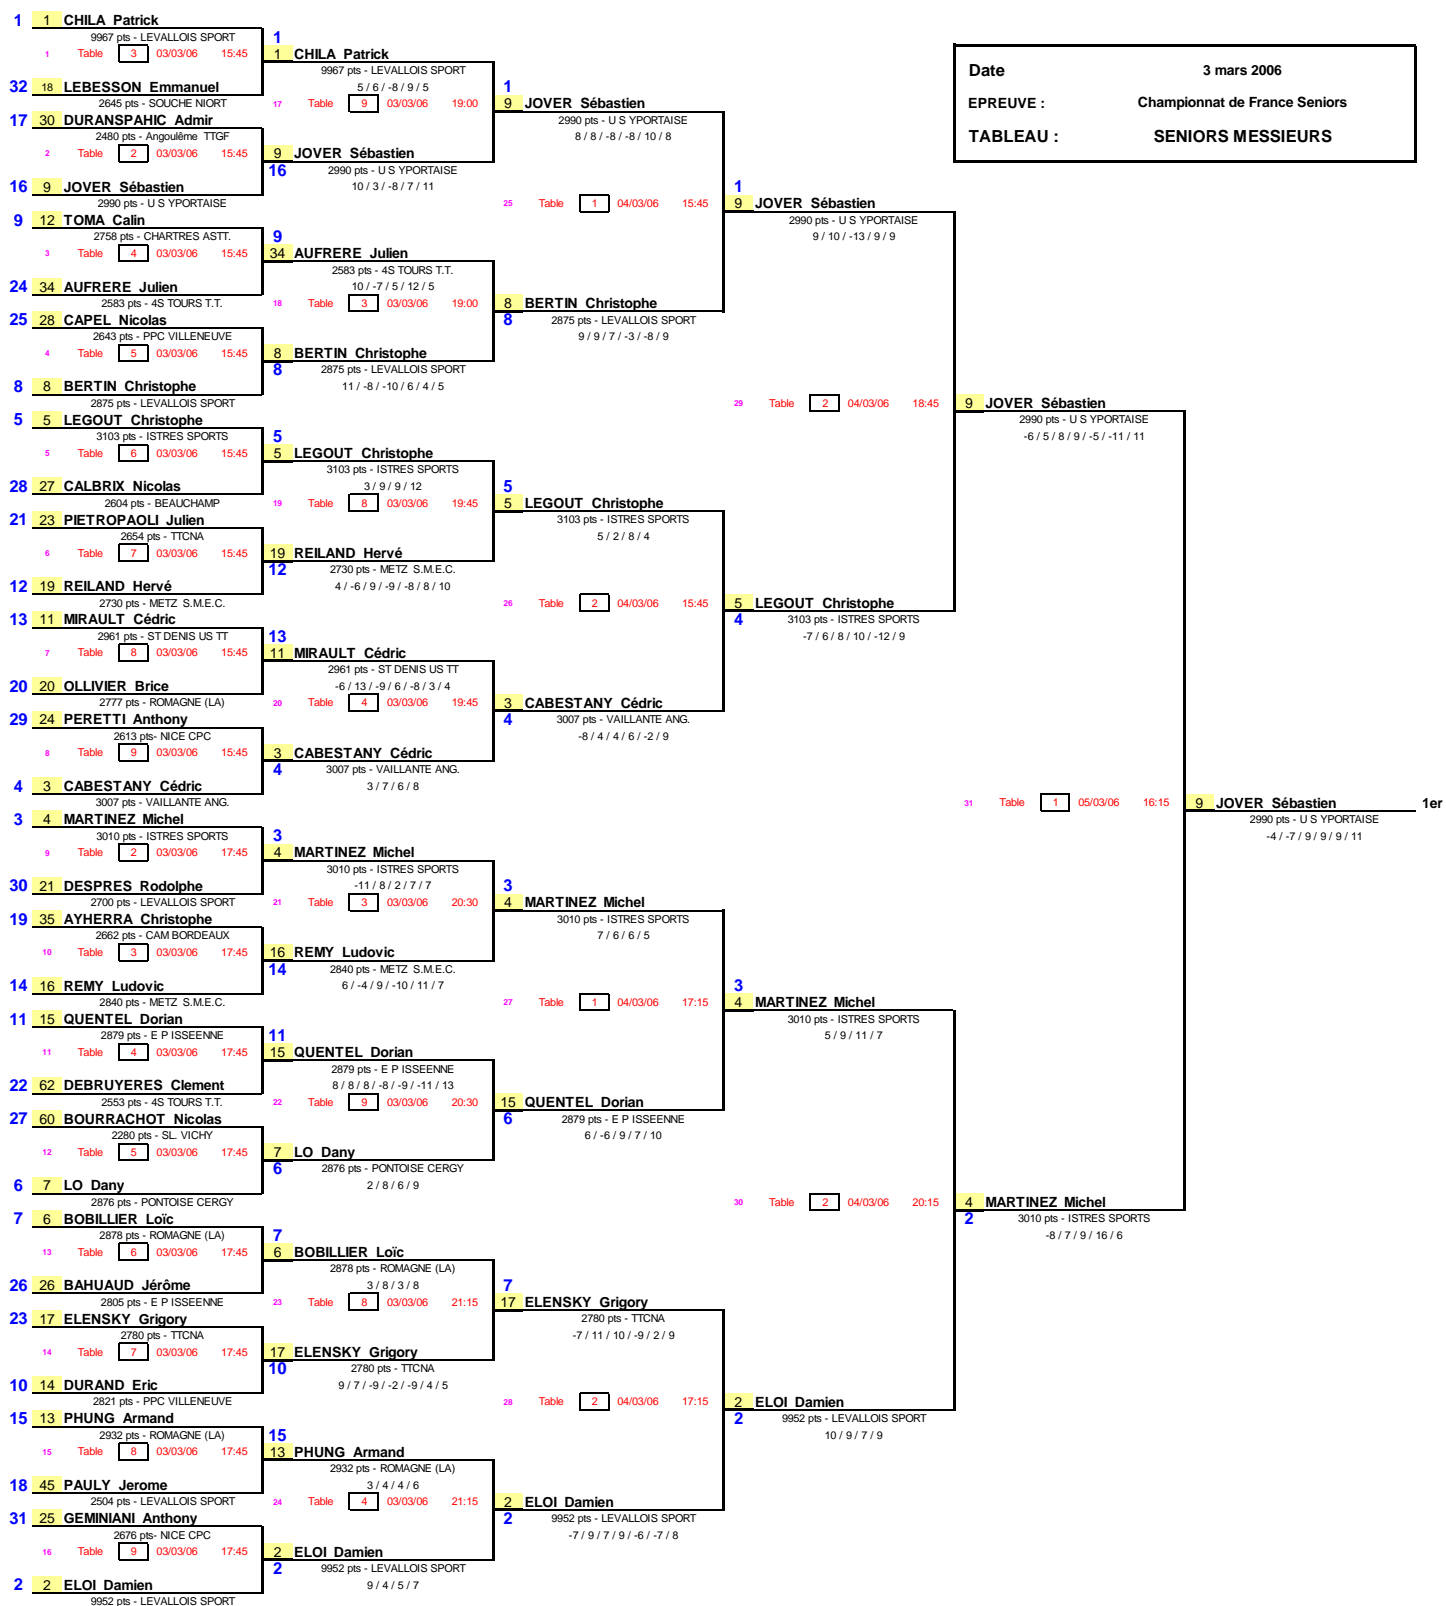

1/16ème de Finale 1/8ème de Finale 1/4 de Finale 1/2 Finale Finale

Date : 3 mars 2006
 EPREUVE : Championnat de France Seniors
 TABLEAU : SENIORS MESSIEURS